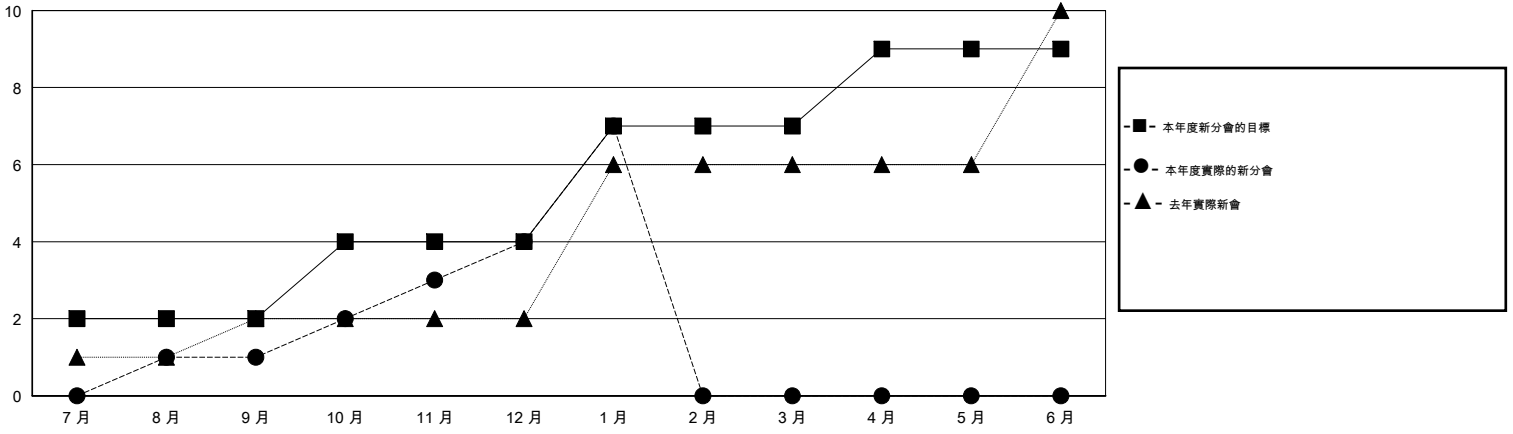

MONTHLY MEMBERSHIP PROGRESS REPORT

District 385

Results as of: 1/31/2015

GMT: WUSHUN XU

地點 CHINA

GMT憲章區 5

分會				
成果 2014-2015				
季	新分會目標	新會	會員流失的分會	淨增/減
7月/8月/9月	2	1	0	1
10月/11月/12月	2	3	2	1
1月/2月/3月	3	3	0	3
4月/5月/6月	2	0	0	0

位會員@每位須繳				
成果 2014-2015				
季	新會員目標	增加的授證/新會員	退會人數	淨增/減
7月/8月/9月	100	215	3	212
10月/11月/12月	130	228	85	143
1月/2月/3月	175	124	7	117
4月/5月/6月	120	0	0	0

目標與實際新會累積