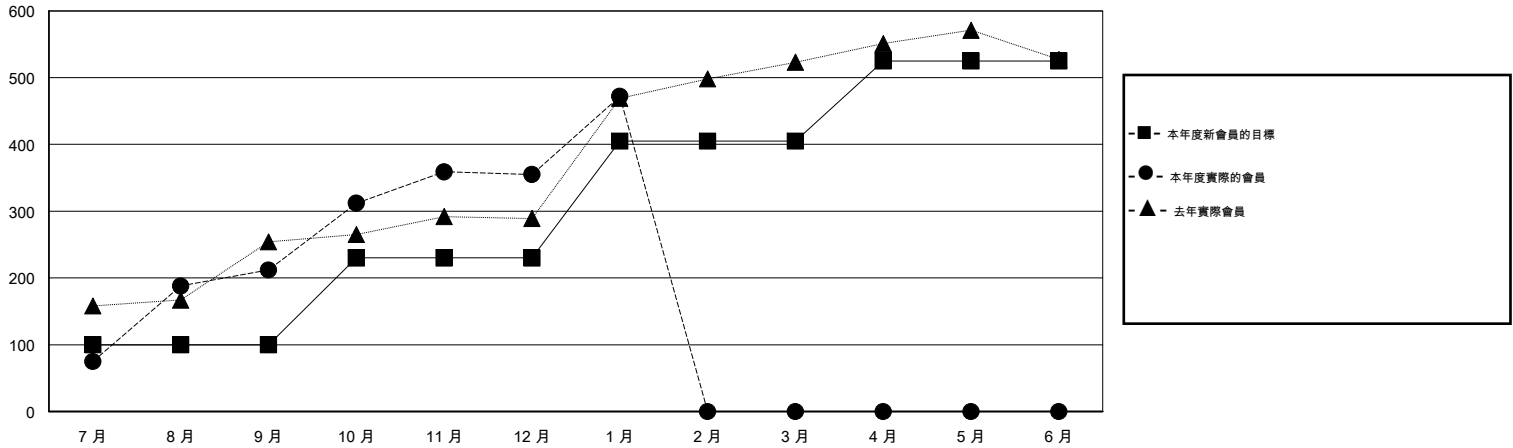

目標和實際會員累積

已取消的分會: 2	54 CLUBS OF 60 增添1位或以上的新會員	性別分佈
放棄的會員		男 920 (51.28%)
過世 0		女 874 (48.72%)
分會已取消 17	點擊這裡取得健康評估資料	家庭單位會員 313
其他 78		戶長 152
總計 95		非戶長 161